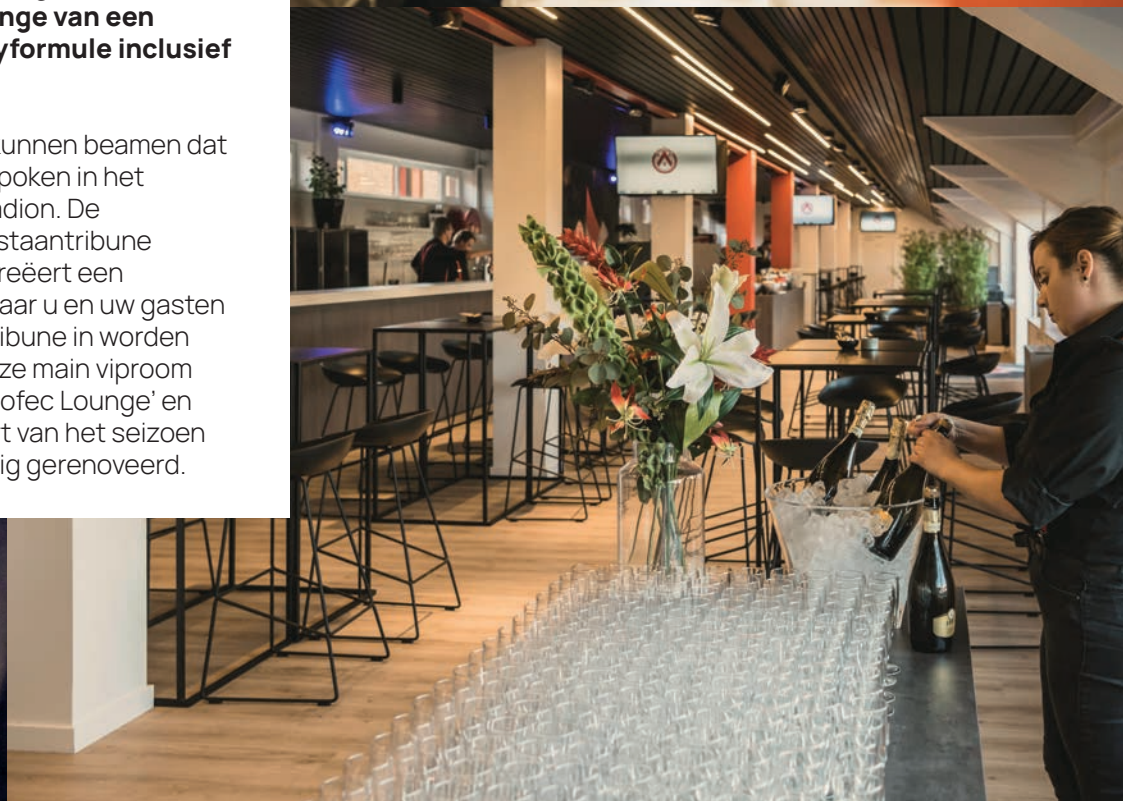

## EEN AUTHENTIEKE VOETBALERVARING MET ALL-IN HOSPITALITY

**Het Guldensporenstadion ademt een typische Engelse sfeer uit. Vanop elk zitje in onze hoofdtribune kan u het gras ruiken. Bovendien geniet u in onze Inofec Lounge van een all-in hospitalityformule inclusief eten en drank.**

Vriend en vijand kunnen beamen dat het serieus kan spoken in het Guldensporenstadion. De indrukwekkende staantribune achter het doel creëert een kolkende sfeer, waar u en uw gasten vanop de hoofdtribune in worden meegezogen. Onze main viproom heeft de naam 'Inofec Lounge' en werd voor de start van het seizoen 2019-2020 volledig gerenoveerd.